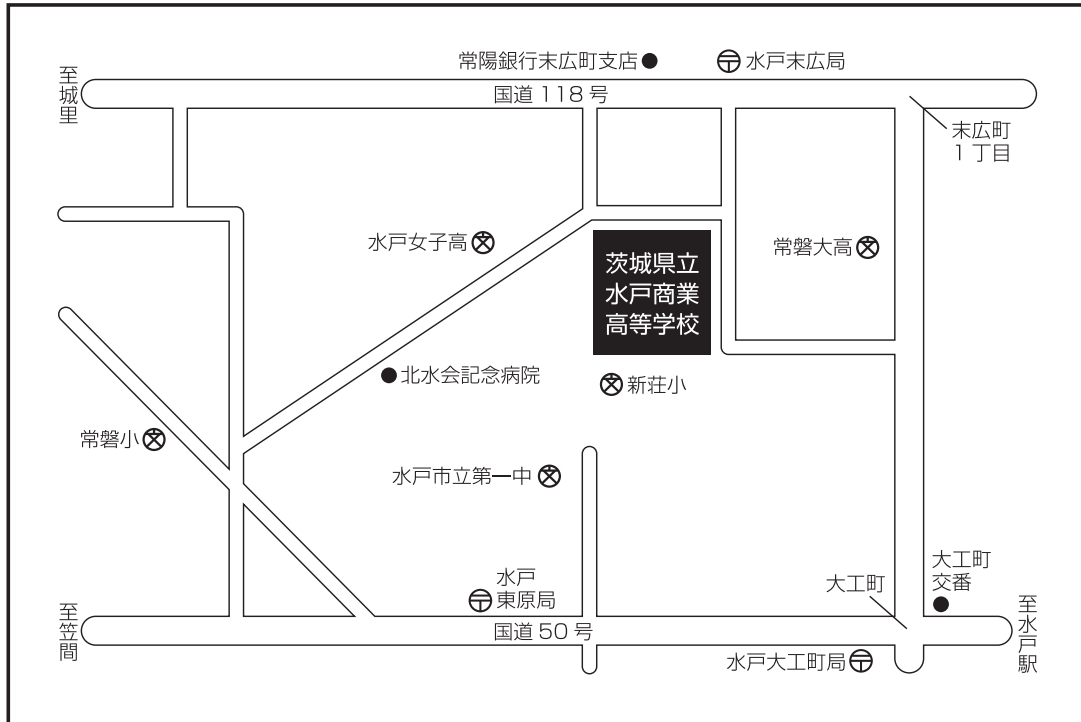

試験会場案内図

●茨城県立水戸商業高等学校 (水戸市新荘3丁目7-2)

●常磐大学 (水戸市見和1丁目430-1)